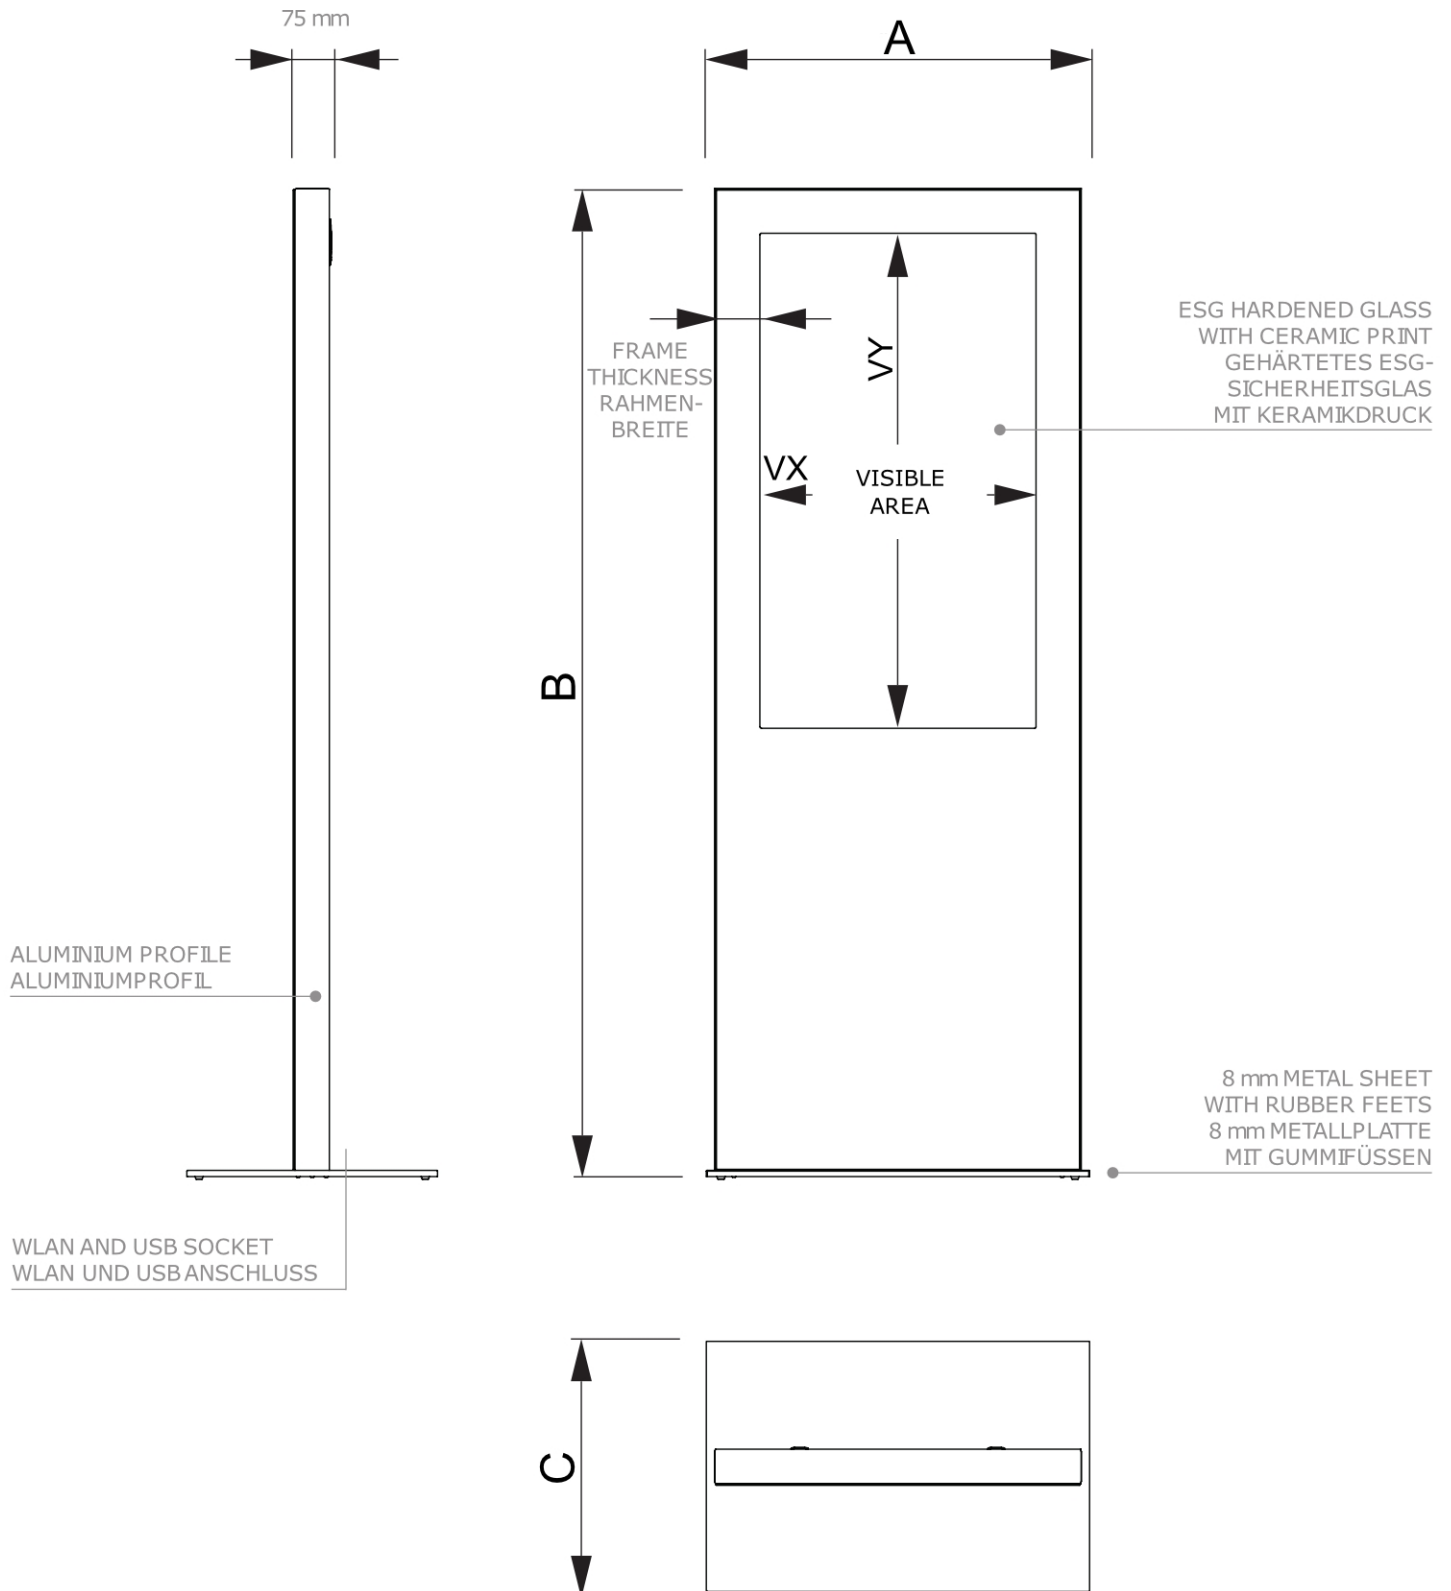

PRODUKT ARKUSZ

Totem Cyfrowy Slim Czarny z monitorem Samsung 65" z Folią Dotykową

DISTOTEMBL65ESFT

- Klasyczny projekt totemu cyfrowego
- Bezpieczne szkło hartowane do ochrony ekranu
- Możliwość zamontowania podstawy do podłogi w sposób niewidoczny

PRODUKT ARKUSZ

Totem Cyfrowy Slim Czarny z monitorem Samsung 65" z Folią Dotykową

DISTOTEMBL65ESFT

PRODUKT ARKUSZ

Totem Cyfrowy Slim Czarny z monitorem Samsung 65" z Folią Dotykową

DISTOTEMBL65ESFT

PODSTAWOWE INFORMACJE

SKU	Sizes (mm) (A x B x C)	Format (mm)	Widoczny rozmiar (mm) (VXxVY)	Rozstaw otworów (mm) (XxY)
DISTOTEMBL65ESFT	1057 x 2220 x 800	65"	803,52 x 1428,48 mm	-

Orientacja	Weight (kg)
Pionowy	148,90

MONITORUJ INFORMACJE

Typ monitora	Rozmiar LCD	Współczynnik proporcji	Rozdzielczość (px)	Kontrast	Wymiary monitora (mm) (WxHxD)
Samsung QM65C	65"	16:9	3840 x 2160	4000:1	1456,8 x 831,9 x 25,8

Odpowiedź (ms)	Nit (nt)	Godziny pracy	System operacyjny	System operacyjny	Folia dotykowa
8	500	24/7	Tizen	Nie	Tak